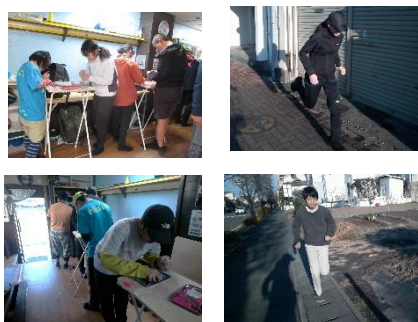

タイムトライアル(集中レ)